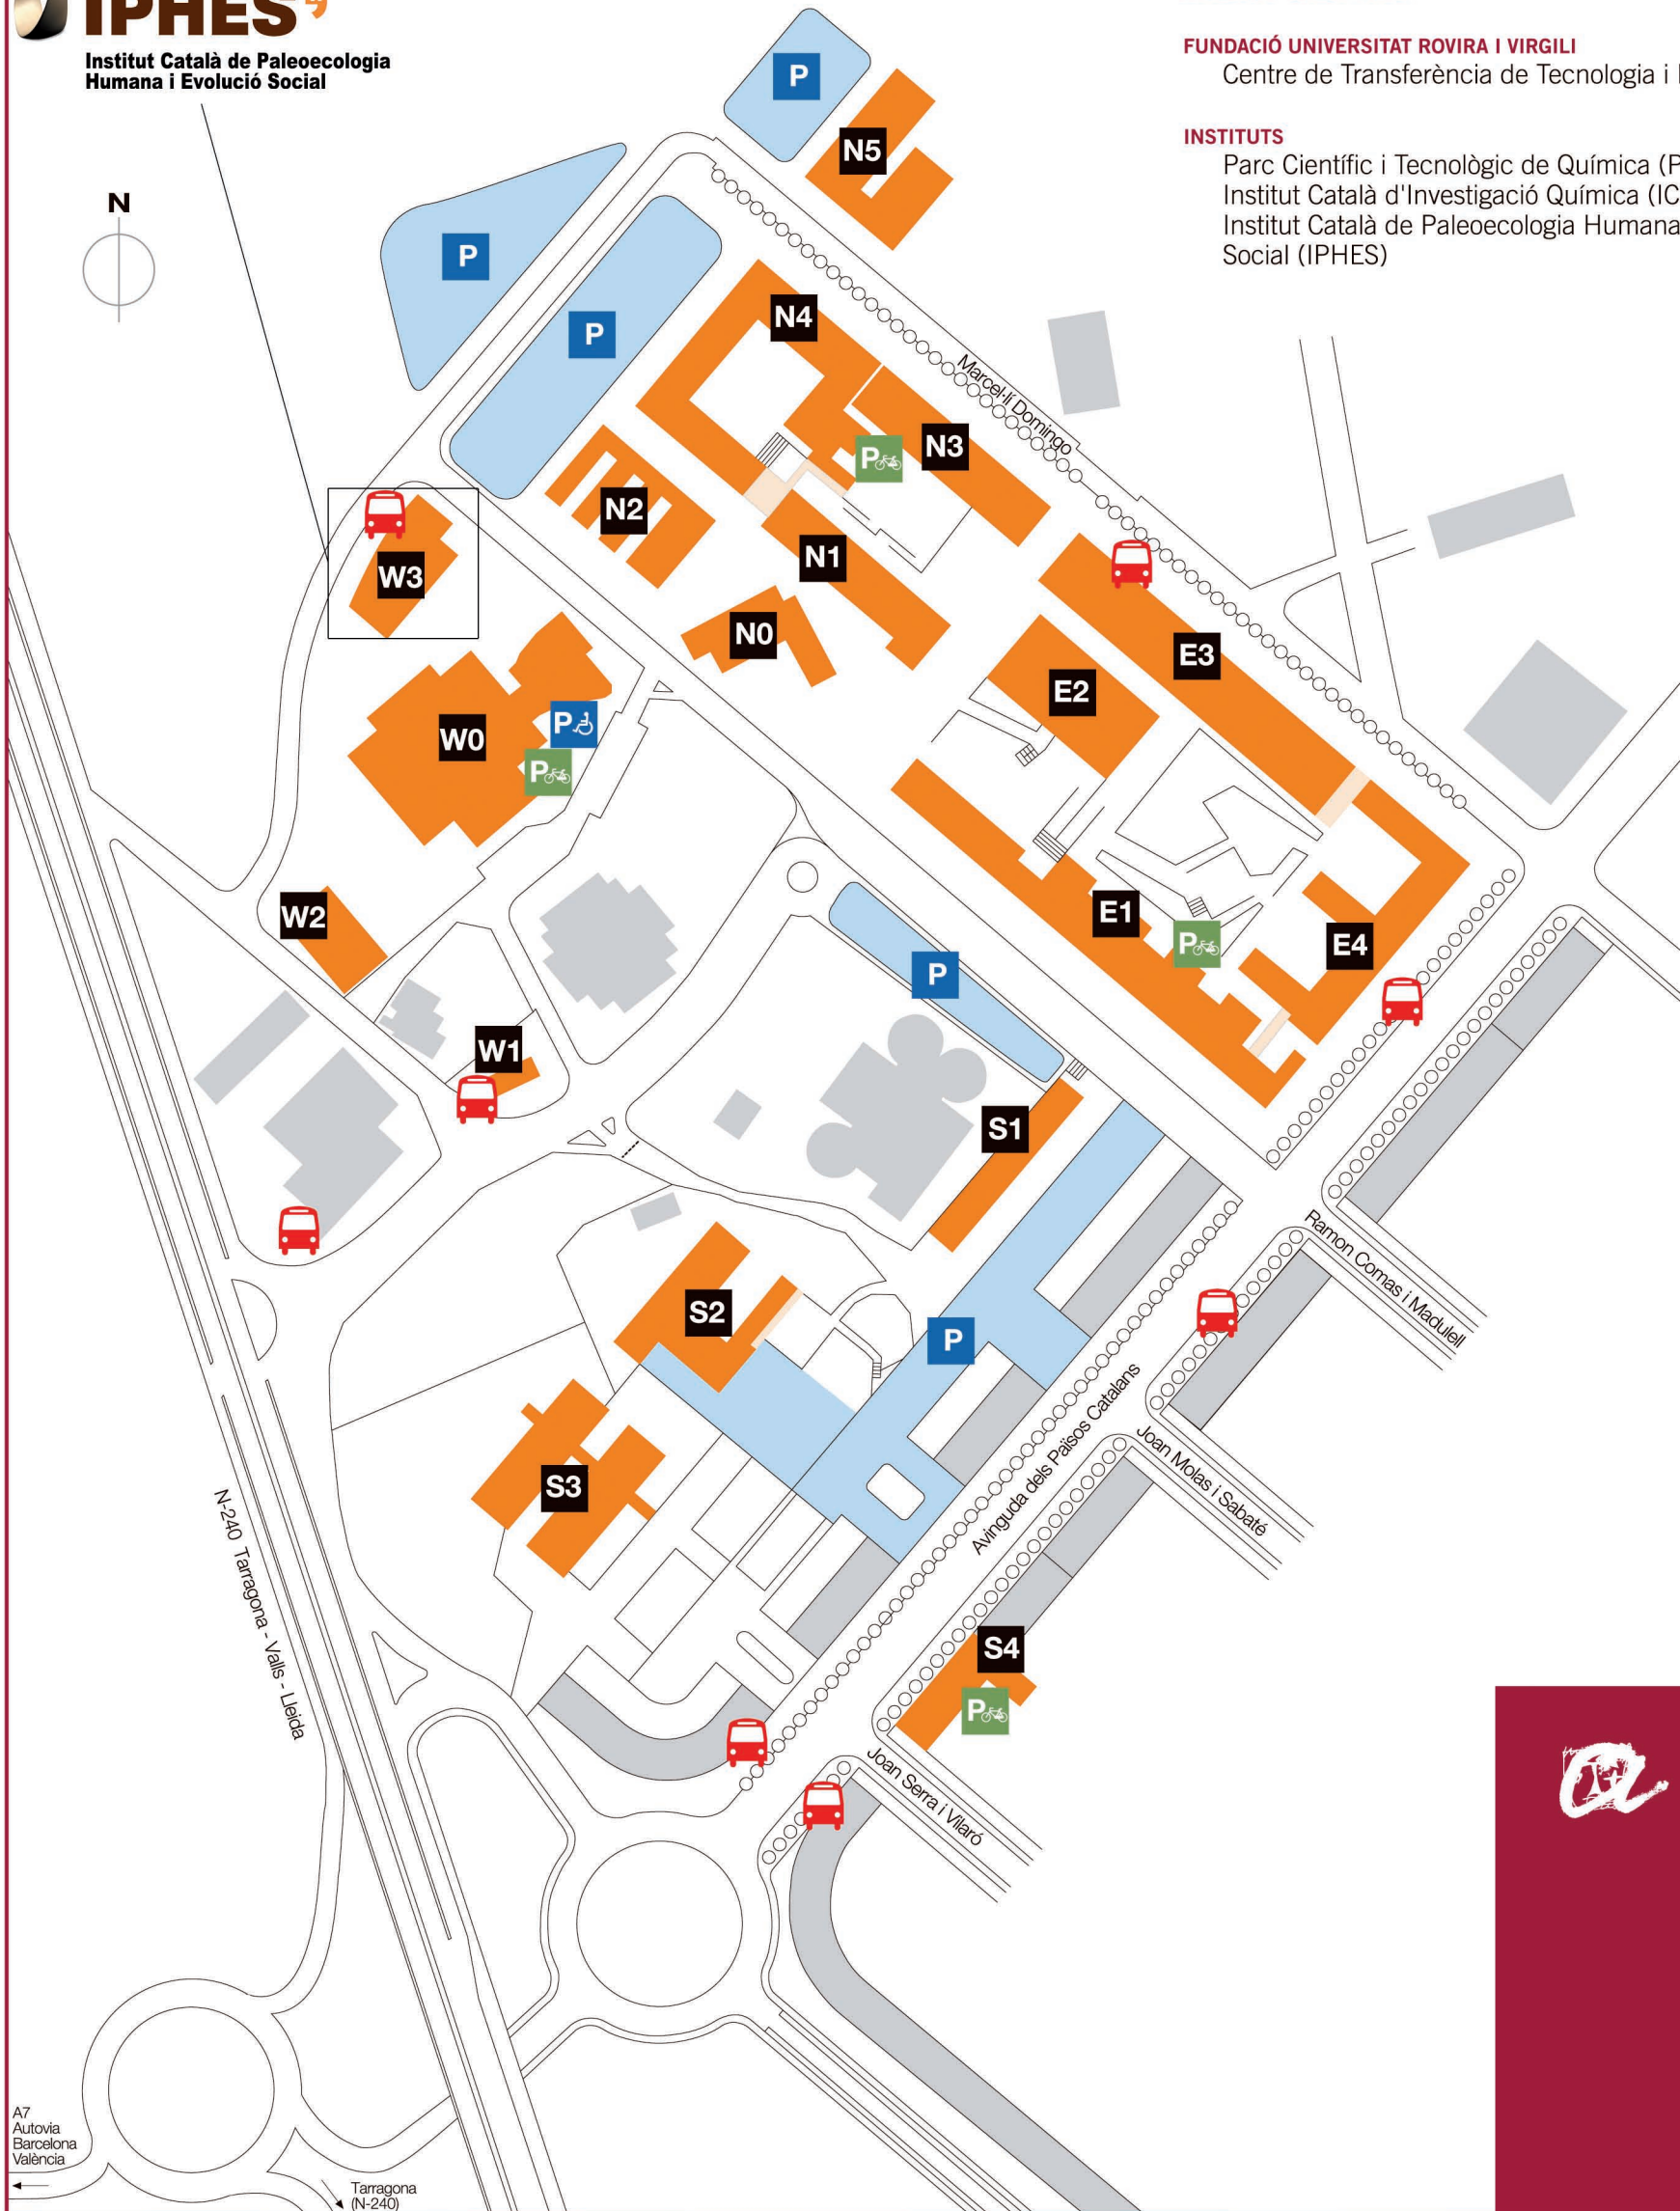

DEPARTAMENTS

Departament de Bioquímica i Biotecnologia	N4
Departament de Química Analítica i Química Orgànica	N4
Departament de Química Física i Inorgànica	N4
Departament d'Enginyeria Electrònica, Elèctrica i Automàtica	E4
Departament d'Enginyeria Informàtica i Matemàtiques	E4
Departament d'Enginyeria Mecànica	E4
Departament d'Enginyeria Química	E4
Departament de Pedagogia	N0
Departament de Psicologia	N0

SERVEIS

Servei de Recursos Científics i Tècnics	N2
Serveis Centrals de la URV	S4
Servei de Recursos Educatius	W1
Escola de Postgrau i Doctorat	W1

AULARIS

Facultat de Química i Facultat d'Enologia	N1
Escola Tècnica Superior d'Enginyeria (ETSE)	E1
Escola Tècnica Superior d'Enginyeria Química (ETSEQ)	E1
Facultat de Ciències de l'Educació i Psicologia	N0 + W0

LABORATORIS DOCENTS

Facultat de Química i Facultat d'Enologia	N3
Escola Tècnica Superior d'Enginyeria (ETSE)	E3
Escola Tècnica Superior d'Enginyeria Química (ETSEQ)	E3

CRAI

E2

PLANTES PILOT

S1

PAVELLÓ POLIESPORTIU

W2

FUNDACIÓ UNIVERSITAT ROVIRA I VIRGILI

Centre de Transferència de Tecnologia i Innovació	S2

INSTITUTS

Parc Científic i Tecnològic de Química (PCTQ)	N5
Institut Català d'Investigació Química (ICIQ)	S3
Institut Català de Paleoecologia Humana i Evolució Social (IPHES)	W3

UNIVERSITAT ROVIRA I VIRGILI

Campus de Sescelades